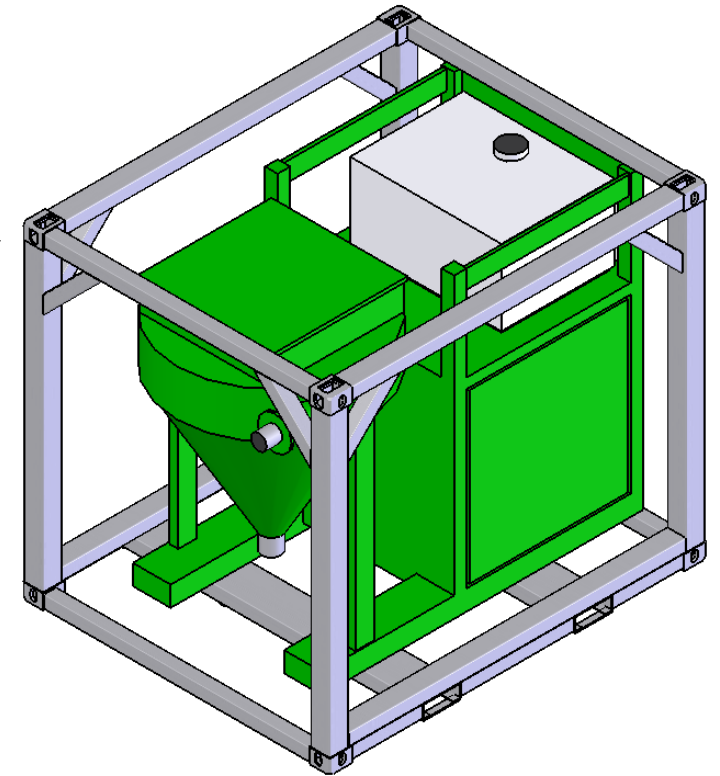

Weight = 2900 kg

MUNKEBO CLEMCO A/S SMEDELØKKEN 5-7 TLF.: +45 65 97 43 80 DK-5330 MUNKEBO FAX: +45 65 97 47 45 WWW.MUNKEBO.COM INFO@MUNKEBO.COM	Format: A3	Date: 02.04.09	Drawn by: LA
	Page: 1 of 1	Rev. date:	Scale: 1:20
Description: <b>SUCTION UNIT MB-3000E5</b>	Drawing no.: <b>9,1075</b>		

Weight = 3700 kg

MUNKEBO CLEMCO A/S SMEDELØKKEN 5-7 TLF.: +45 65 97 43 80 DK-5330 MUNKEBO FAX: +45 65 97 47 45 WWW.MUNKEBO.COM INFO@MUNKEBO.COM	Format: A3	Date: 02.07.09	Drawn by: LA
	Page: 1 of 1	Rev. date:	Scale: 1:25
Description: <b>SUCTION UNIT MB-3000E5M</b>	Drawing no.: <b>9,4841</b>		