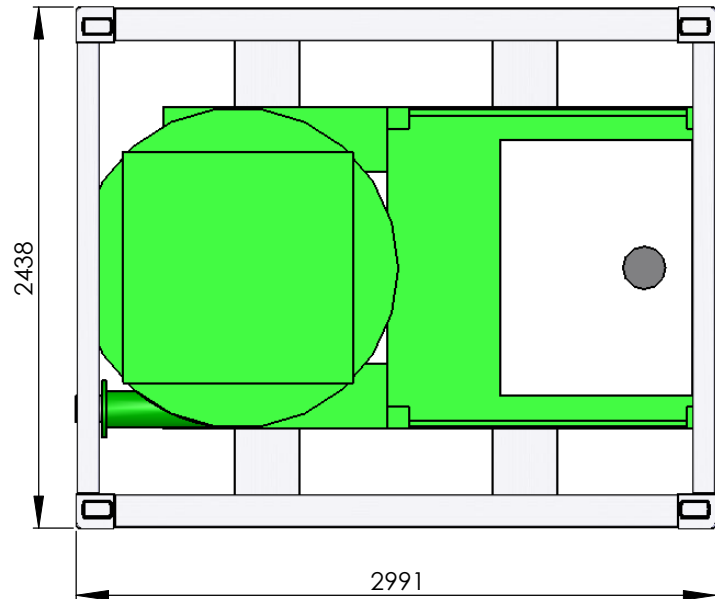

Weight = 2900 kg

MUNKEBO CLEMCO A/S SMEDELØKKEN 5-7 TLF.: +45 65 97 43 80 DK-5330 MUNKEBO FAX: +45 65 97 47 45 WWW.MUNKEBO.COM INFO@MUNKEBO.COM	Format: A3	Date: 02.04.09	Drawn by: LA
	Page: 1 of 1	Rev. date:	Scale: 1:20
Description: <b>SUCTION UNIT MB-3000E5</b>	Drawing no.: <b>9,1075</b>		

Weight = 3700 kg

MUNKEBO CLEMCO A/S SMEDELØKKEN 5-7 TLF.: +45 65 97 43 80 DK-5330 MUNKEBO FAX: +45 65 97 47 45 WWW.MUNKEBO.COM INFO@MUNKEBO.COM	Format: A3	Date: 02.07.09	Drawn by: LA
	Page: 1 of 1	Rev. date:	Scale: 1:25
Description: <b>SUCTION UNIT MB-3000E5M</b>	Drawing no.: <b>9,4841</b>		