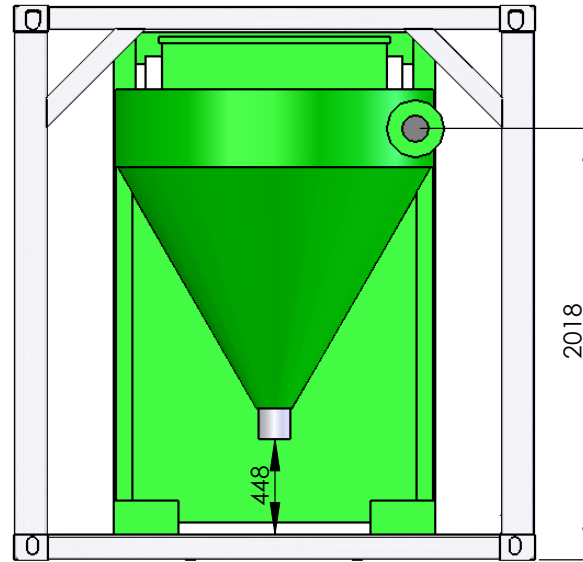

Weight = 2900 kg

MUNKEBO CLEMCO A/S SMEDELØKKEN 5-7 TLF.: +45 65 97 43 80 DK-5330 MUNKEBO FAX: +45 65 97 47 45 WWW.MUNKEBO.COM INFO@MUNKEBO.COM	Format: A3	Date: 02.04.09	Drawn by: LA
	Page: 1 of 1	Rev. date:	Scale: 1:20
Description: <b>SUCTION UNIT MB-3000E5</b>	Drawing no.: <b>9,1075</b>		

Weight = 3700 kg

MUNKEBO CLEMCO A/S SMEDELØKKEN 5-7 TLF.: +45 65 97 43 80 DK-5330 MUNKEBO FAX: +45 65 97 47 45 WWW.MUNKEBO.COM INFO@MUNKEBO.COM	Format: A3	Date: 02.07.09	Drawn by: LA
	Page: 1 of 1	Rev. date:	Scale: 1:25
Description: <b>SUCTION UNIT MB-3000E5M</b>	Drawing no.: <b>9,4841</b>		