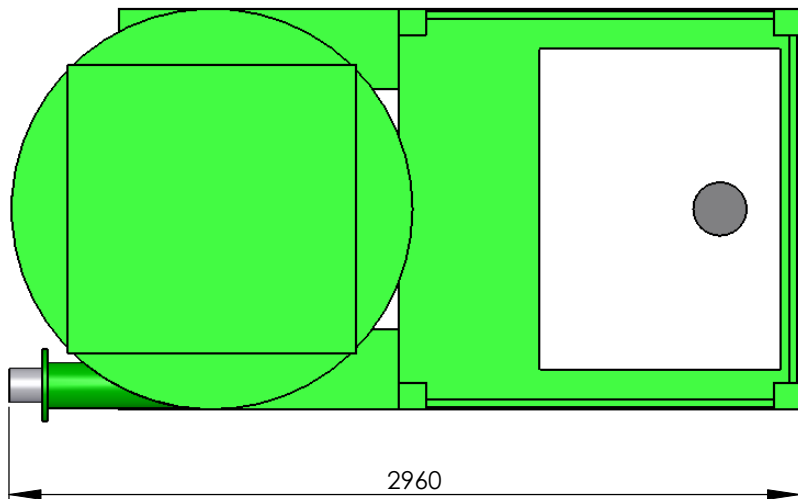

Weight = 2900 kg

MUNKEBO CLEMCO A/S SMEDELØKKEN 5-7 TLF.: +45 65 97 43 80 DK-5330 MUNKEBO FAX: +45 65 97 47 45 WWW.MUNKEBO.COM INFO@MUNKEBO.COM	Format: A3	Date: 02.04.09	Drawn by: LA
	Page: 1 of 1	Rev. date:	Scale: 1:20
Description: <b>SUCTION UNIT MB-3000E5</b>	Drawing no.: <b>9,1075</b>		

Weight = 3700 kg

MUNKEBO CLEMCO A/S SMEDELØKKEN 5-7 TLF.: +45 65 97 43 80 DK-5330 MUNKEBO FAX: +45 65 97 47 45 WWW.MUNKEBO.COM INFO@MUNKEBO.COM	Format: A3	Date: 02.07.09	Drawn by: LA
	Page: 1 of 1	Rev. date:	Scale: 1:25
Description: <b>SUCTION UNIT MB-3000E5M</b>	Drawing no.: <b>9,4841</b>		