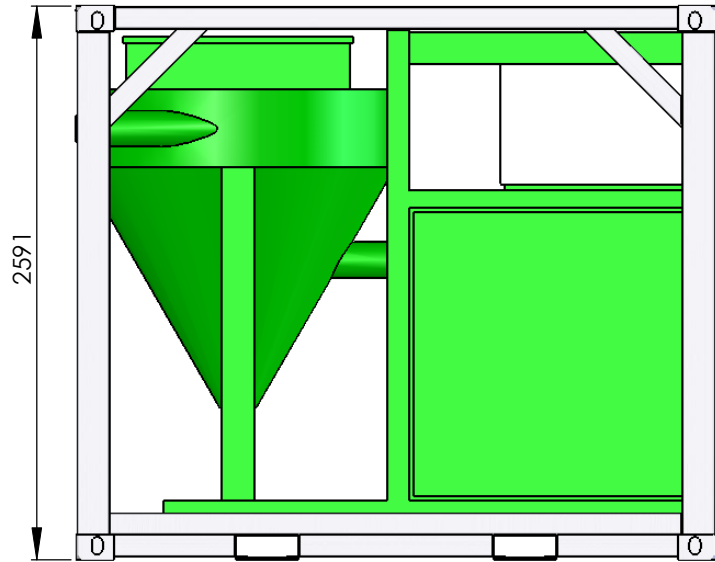

Weight = 2900 kg

MUNKEBO CLEMCO A/S SMEDELØKKEN 5-7 TLF.: +45 65 97 43 80 DK-5330 MUNKEBO FAX: +45 65 97 47 45 WWW.MUNKEBO.COM INFO@MUNKEBO.COM	Format: A3	Date: 02.04.09	Drawn by: LA
	Page: 1 of 1	Rev. date:	Scale: 1:20
Description: <b>SUCTION UNIT MB-3000E5</b>	Drawing no.: <b>9,1075</b>		

Weight = 3700 kg

MUNKEBO CLEMCO A/S SMEDELØKKEN 5-7 TLF.: +45 65 97 43 80 DK-5330 MUNKEBO FAX: +45 65 97 47 45 WWW.MUNKEBO.COM INFO@MUNKEBO.COM	Format: A3	Date: 02.07.09	Drawn by: LA
	Page: 1 of 1	Rev. date:	Scale: 1:25
Description: <b>SUCTION UNIT MB-3000E5M</b>	Drawing no.: <b>9,4841</b>		